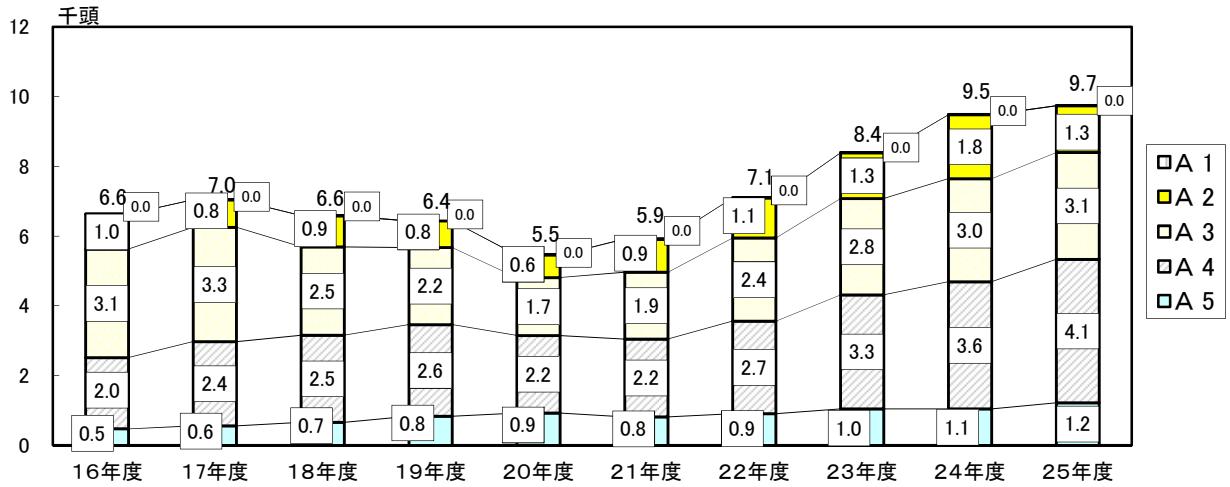

F-H H A ÜFá'¼(í 9F· v ...80E X

(1)成牛 (A)

頭数