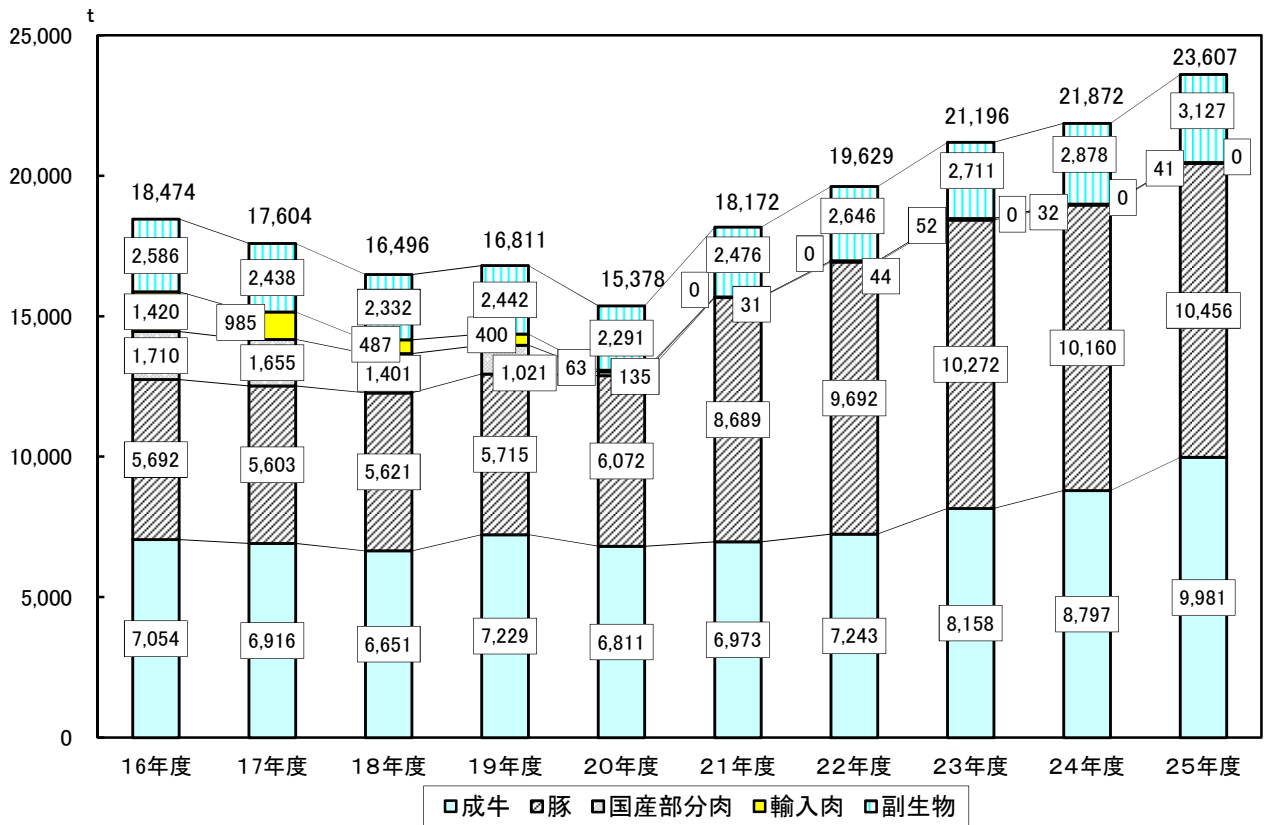

> Ý> Þ v H H>G ' ^#0*x"5 Þ* 14

G>F·F·>ì>ìGwF·F·F·Gc

H>ìH>ìH

1. と畜頭数

(1) 年度別

成牛

豚

成牛

豚

H H)r v ...9x F·H ° Ø 9H

取扱頭数と平均価格（牛）

取扱頭数と平均価格（豚）

重量の推移

金額の推移

j #O"@ûFÿBz ° "@G"µG F¹
 œ0FûFÿF, E5F,G G#F, £*: G"µG F¹

>ÛF.H F.>Û