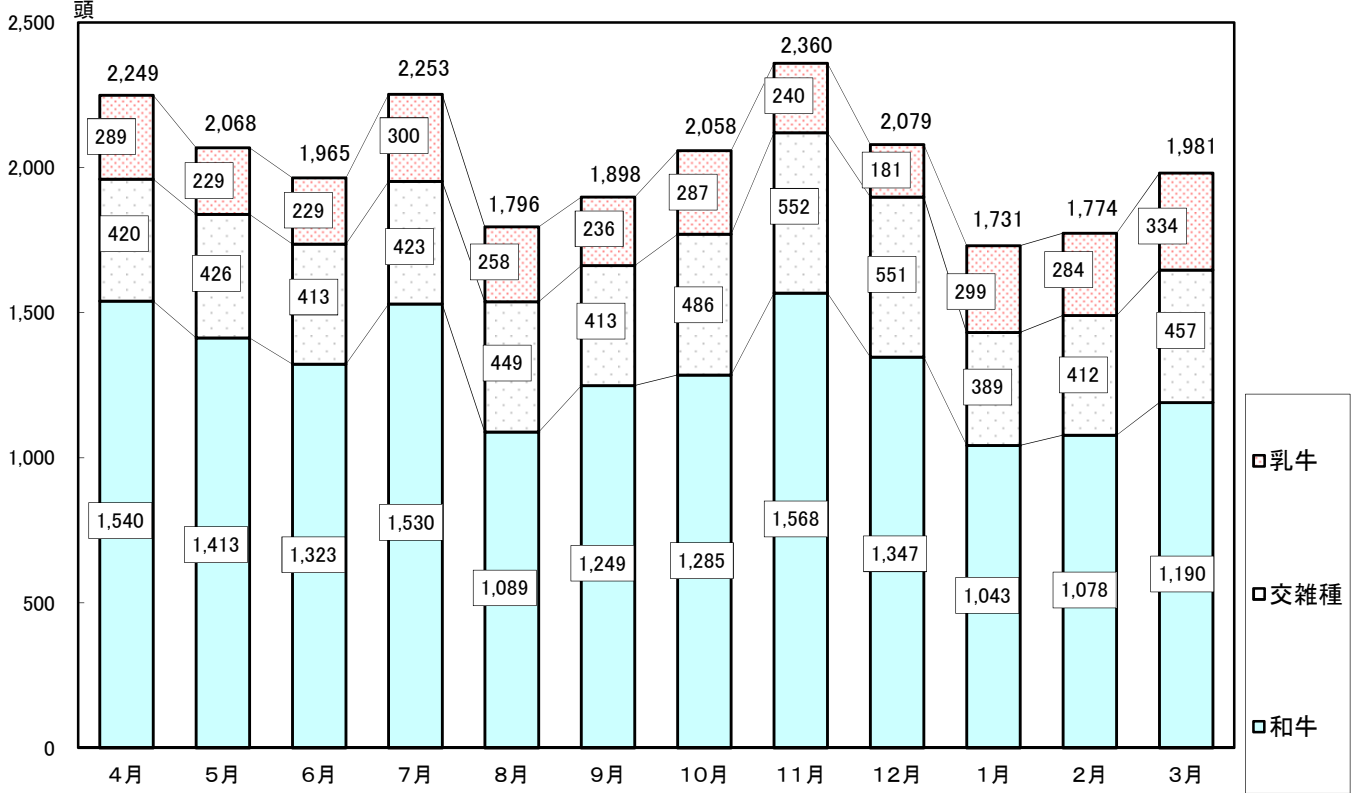

> Ý> Þ v H H>G ' ^#0*x"5 Þ* 14

G>F·F·>ì>ìGwF·F·F·Gc

H>ìH>ìH

1. と畜頭数

(1) 年度別

成牛

豚

成牛