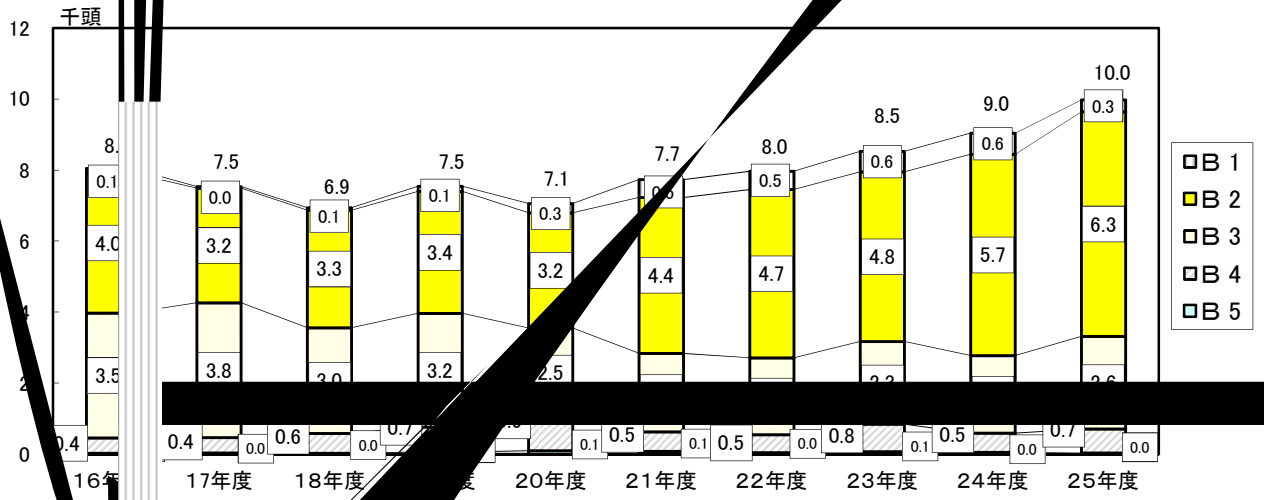

(2) 成牛 (B)

頭数

重量