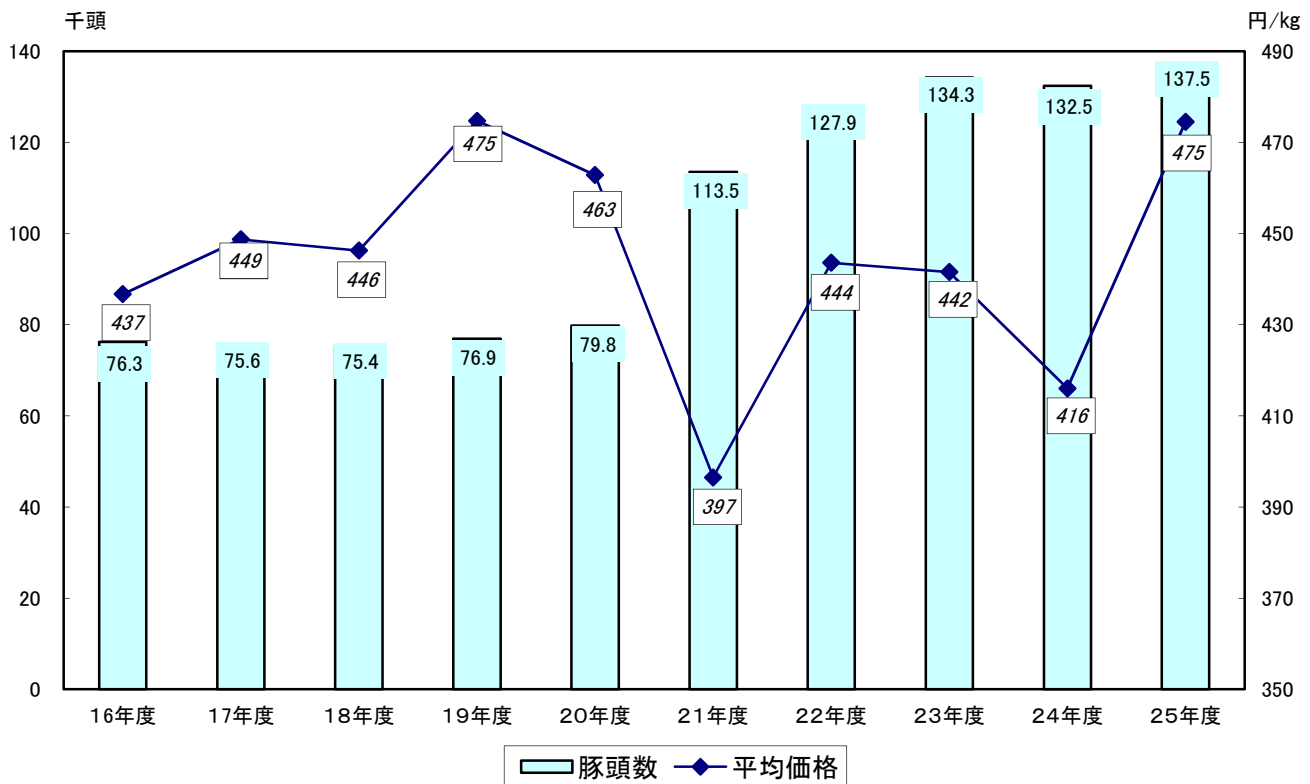

豚

H H)r v ...9x F·H ° Ø 9H

取扱頭数と平均価格（牛）

取扱頭数と平均価格（豚）

重量の推移

金額の推移

j #O"@ûFÿBz ° "@G"µG F¹
 œ0FûFÿF, E5F,G G#F, £*: G"µG F¹

>ÛF.H F.>Û