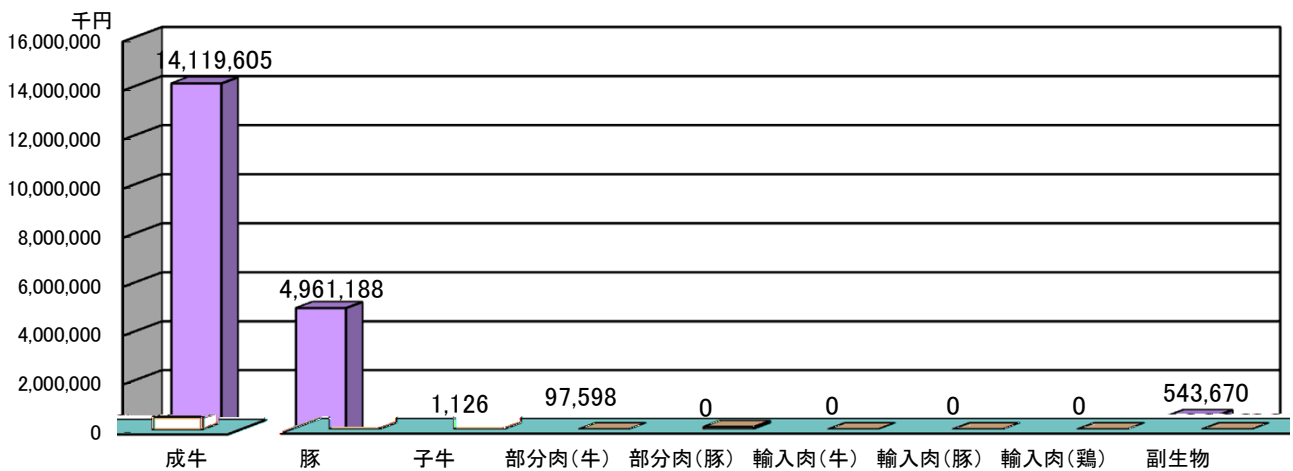

金額

頭数

重量

金額

※ めん羊は除く

F-H H 1 BH H 0 ØF-0d A 9 v ...80E X

(合計 24,203.0 頭)

豚

(合計 112,666.0 頭)

>> ØF-F, S B š"á

>ÙF·H H F·>Ù

豚買付枝肉は含まれていない。

>ÛF·H H F·>Û

F.F.F.H H ¹ B H H ⁰ Ø F.v 9 : Ž o A

()

()