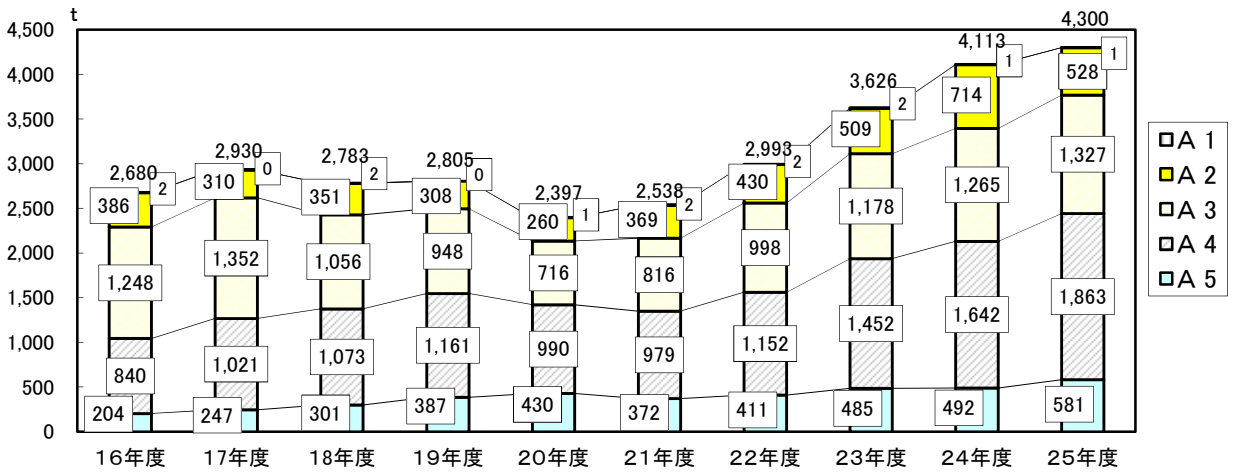

F-H H A ÜFá'¼(í 9F· v ...80E X

(1)成牛 (A)

頭数

重量

金額