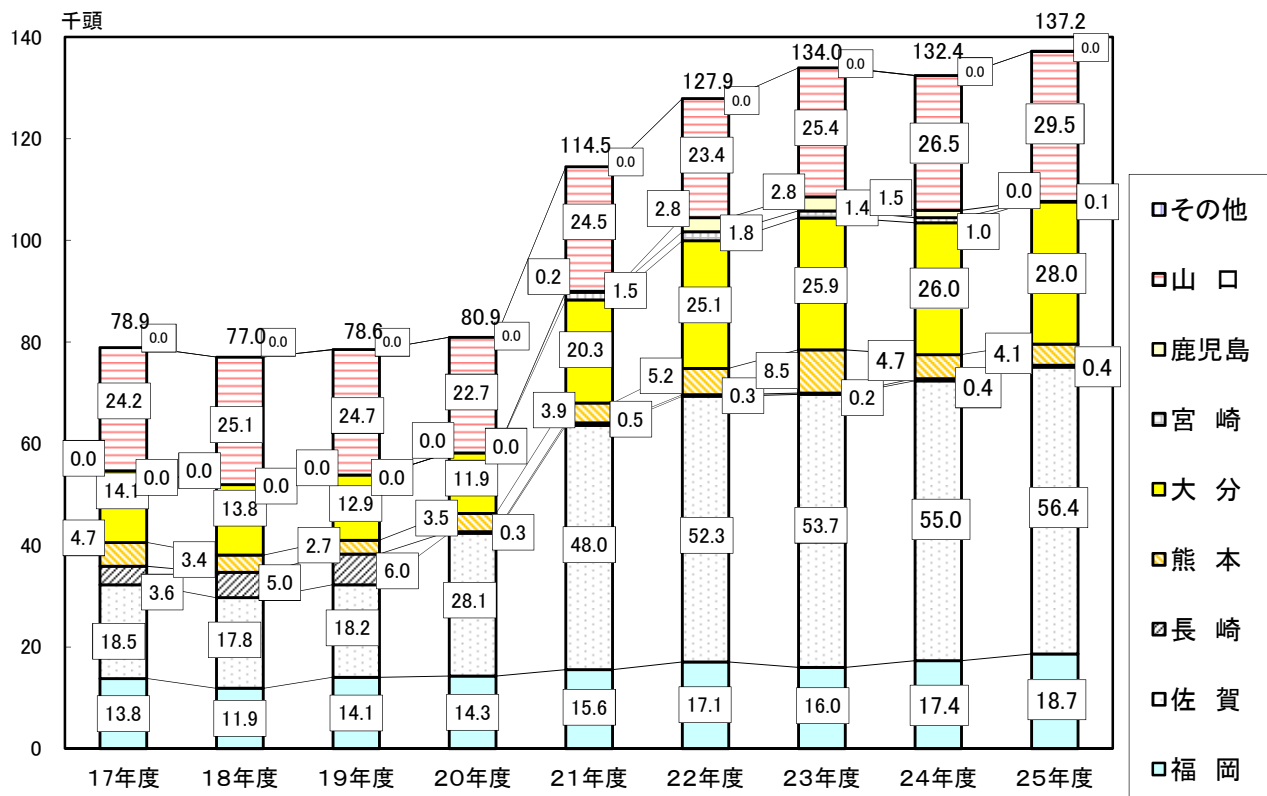

> Ý> Þ v H H>G ' ^#0*x"5 Þ* 14

G>F·F·>ì>ìGwF·F·F·Gc

H>ìH>ìH

1. と畜頭数

(1) 年度別

成牛

豚

成牛