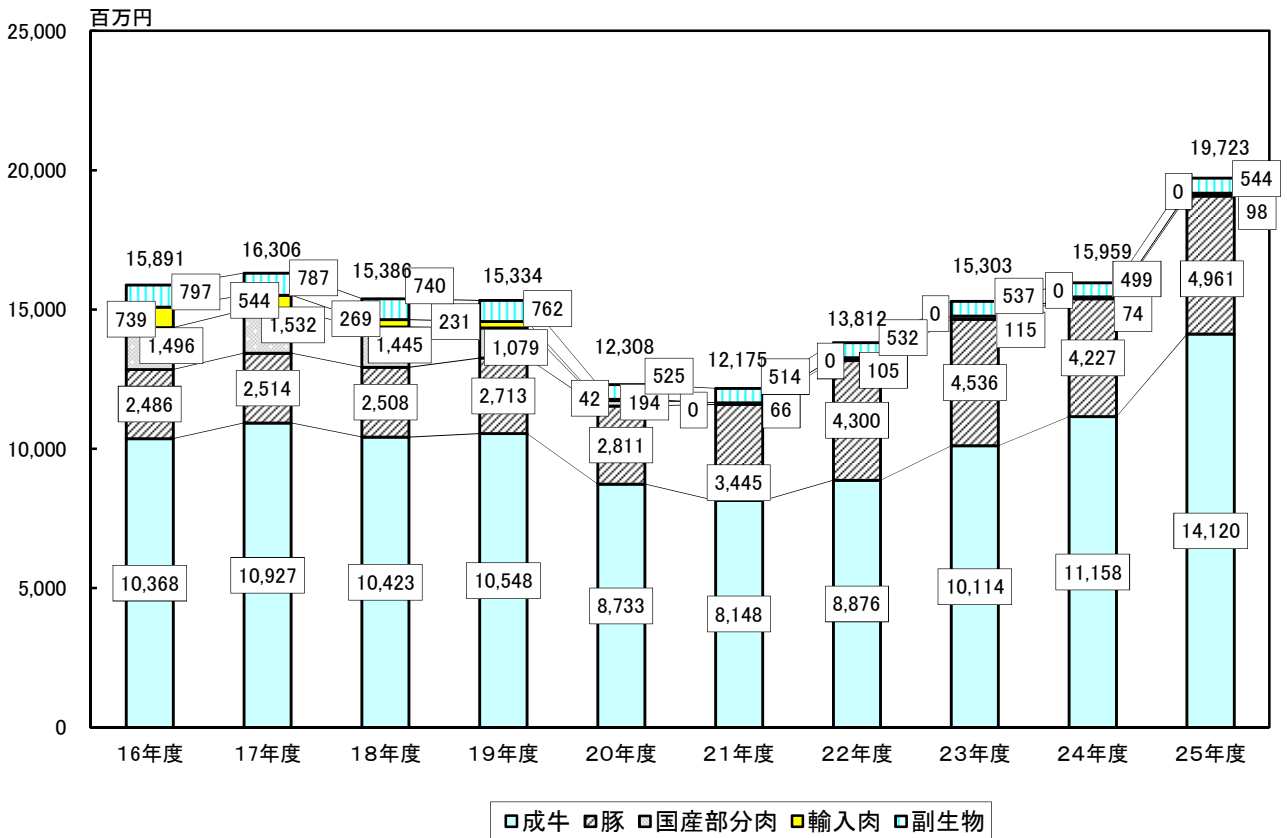

豚

H H)r v ...9x F·H ° Ø 9H

取扱頭数と平均価格（牛）

取扱頭数と平均価格（豚）

重量の推移

金額の推移

j #O"@ûFÿBz ° "@G"µG F¹
 œ0FûFÿF, E5F,G G#F, £*: G"µG F¹

>ÛF.H F.>Û