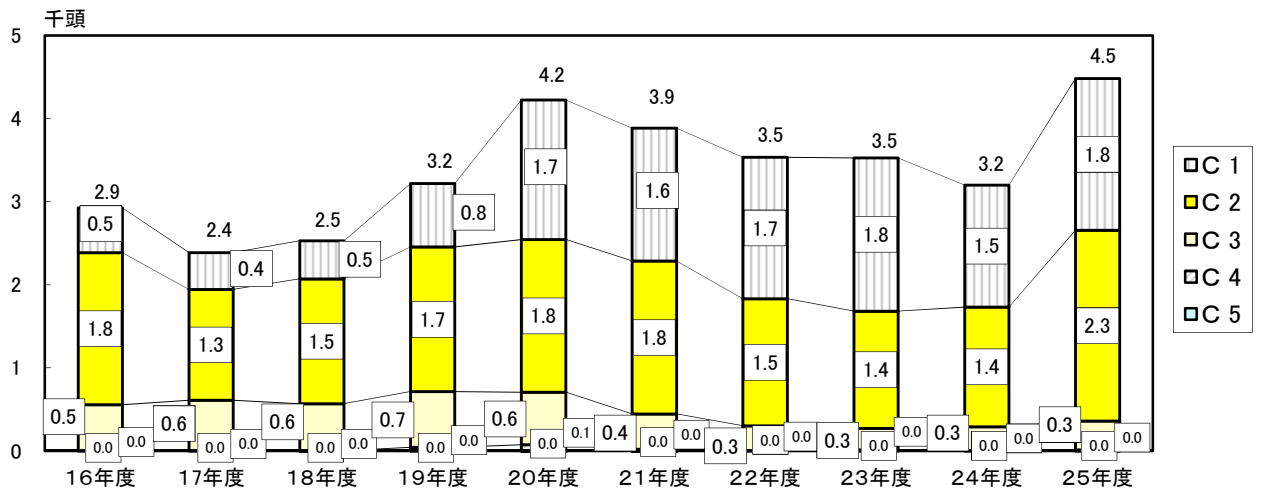

(3) 成牛 (C)

頭数