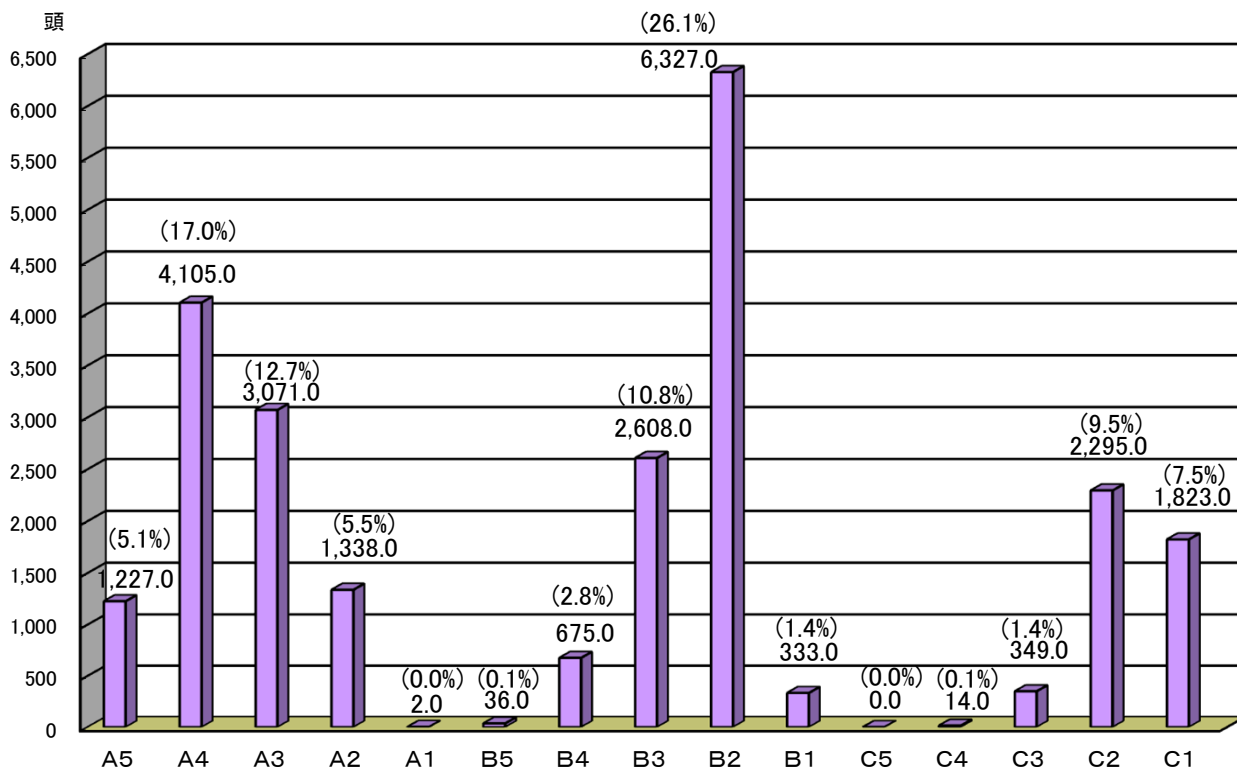

金額

頭数

重量

金額

※ めん羊は除く

F-H H 1 BH H 0 ØF-0d A 9 v ...80E X

(合計 24,203.0 頭)

豚

(合計 112,666.0 頭)

>> ØF-F, S B š"á

>ÙF·H H F·>Ù

豚買付枝肉は含まれていない。

>ÛF·H H F·>Û

F.F.F.H H ¹ B H H ⁰ Ø F.v 9 : Ž o A

()

()