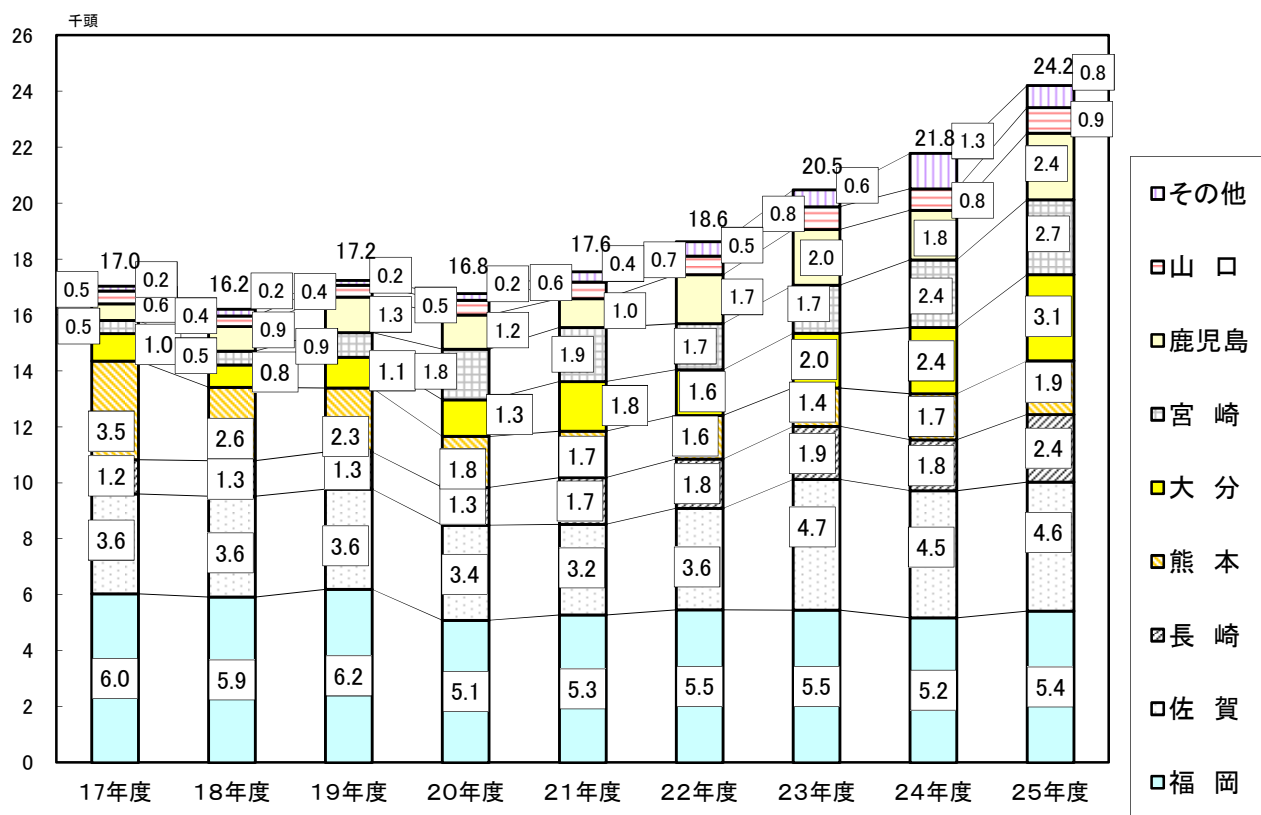

> Ý> Þ v H H>G ' ^#0*x"5 Þ* 14

G>F·F·>ì>ìGwF·F·F·Gc

H>ìH>ìH

1. と畜頭数

(1) 年度別

成牛

豚

成牛