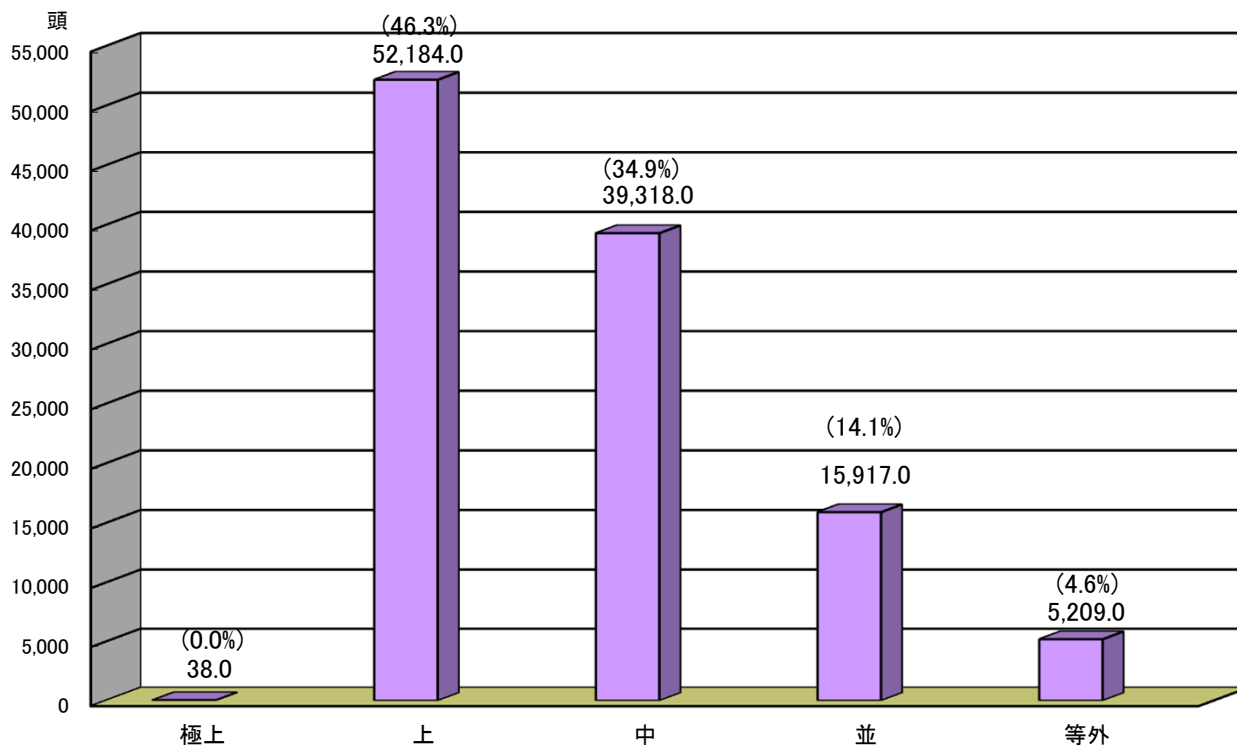

金額

頭数

重量

金額

※ めん羊は除く

F-H H 1 BH H 0 ØF-0d A 9 v ...80E X

(合計 24,203.0 頭)

豚

(合計 112,666.0 頭)

>> ØF-F, S B š"á

>ÙF·H H F·>Ù

豚買付枝肉は含まれていない。

>ÛF·H H F·>Û

F.F.F.H H ¹ B H H ⁰ Ø F.v 9 : Ž o A

()

()