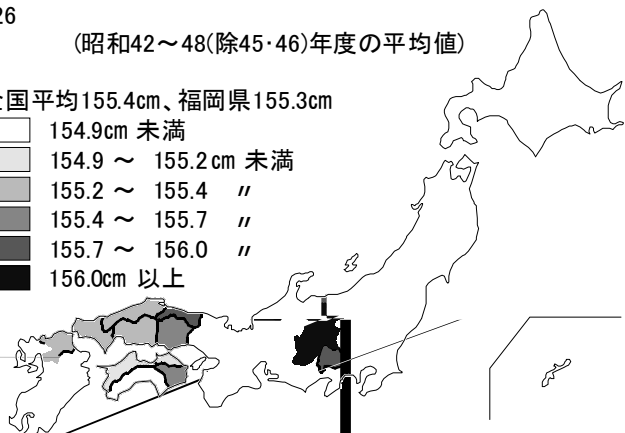

図26

(昭和42～48(除45・46)年度の平均値)

全国平均155.4cm、福岡県155.3cm

- 154.9cm 未満
- 154.9 ~ 155.2 cm 未満
- 155.2 ~ 155.4 "
- 155.4 ~ 155.7 "
- 155.7 ~ 156.0 "
- 156.0cm 以上

図28 都道府県別、体重の状況(17歳～24歳)  
(昭和42～48(除45・46)年度の平均)

全国平均51.9kg、福岡県51.3kg  
51.5kg未満

- 51.5～51.8kg 未満
- 51.8～52.0 "
- 52.0～52.4 "
- 52.4～52.8 "
- 52.8kg以上

の双方で全国平均を下回る

重・男女別の全区分で、全国平均