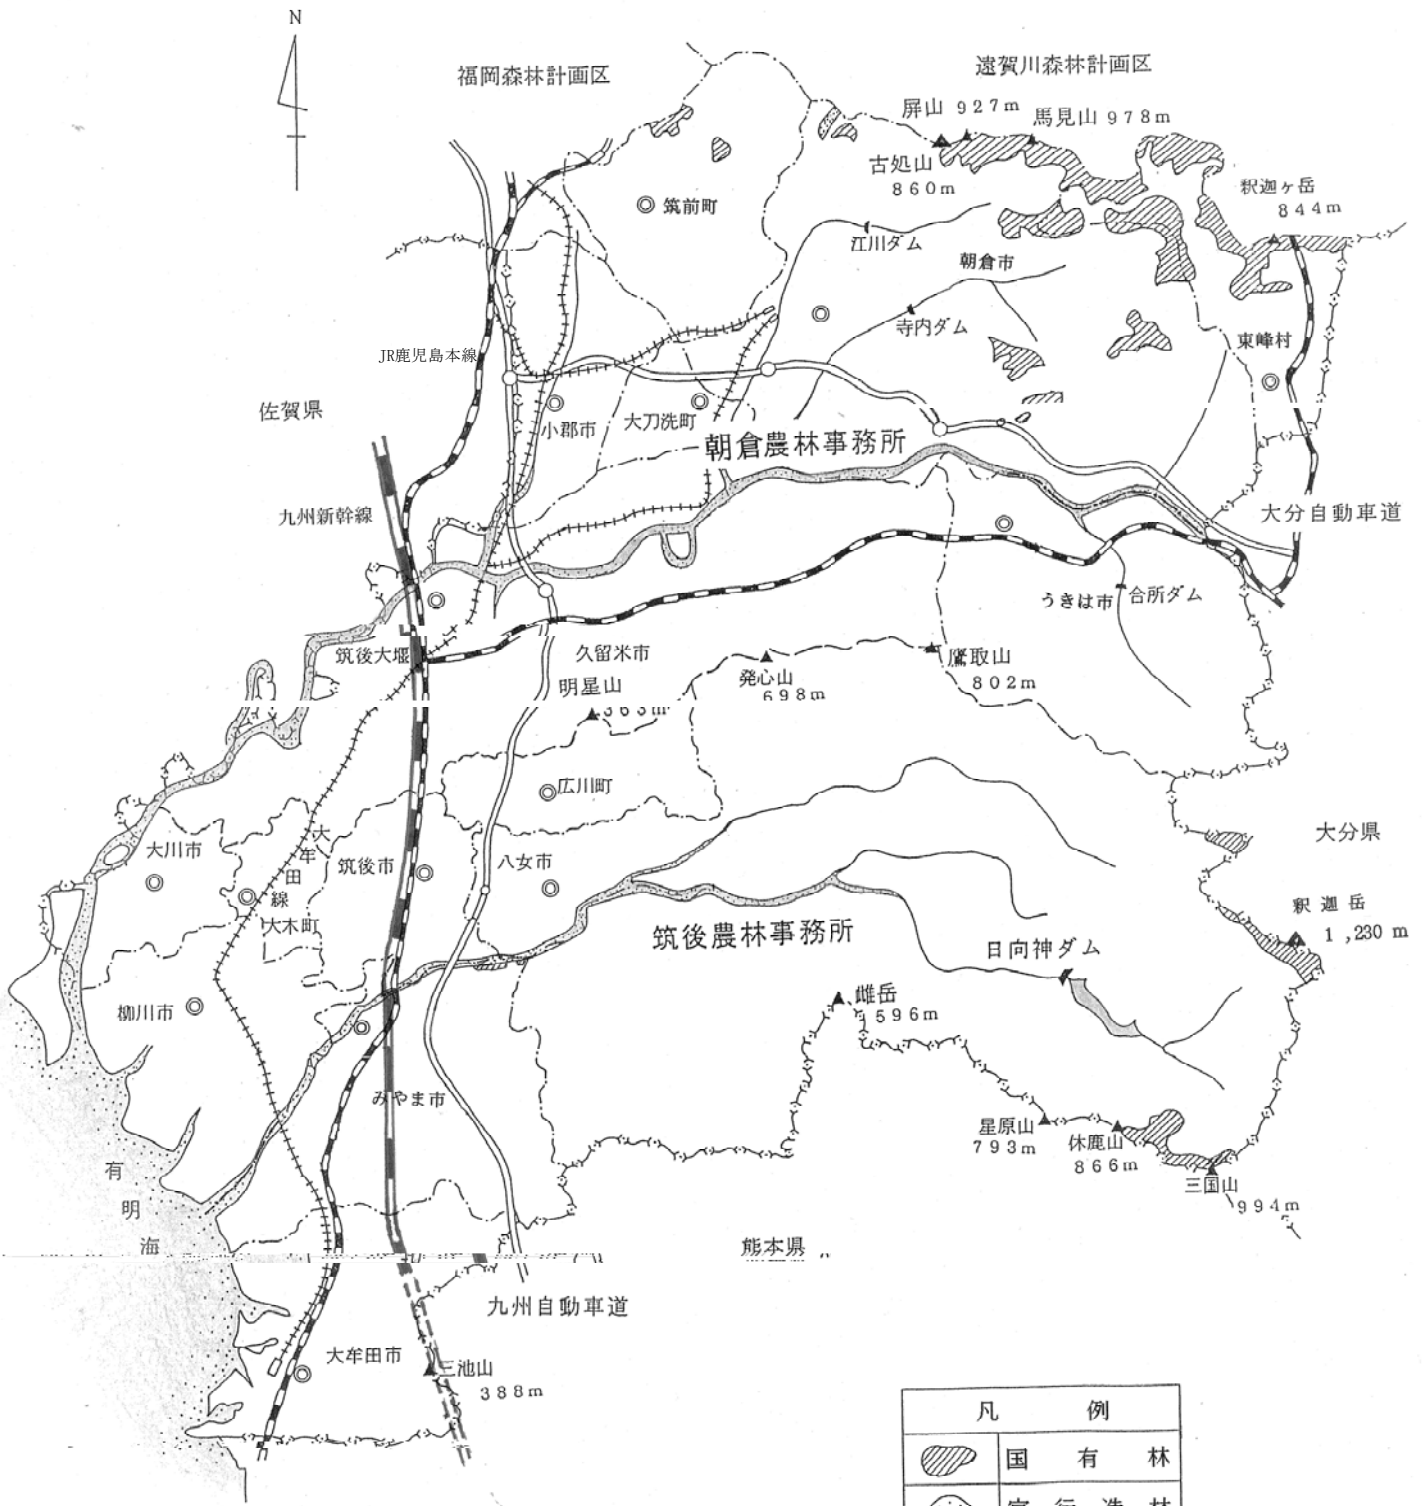

筑後・矢部川森林計画区の位置図

凡 例	
	国 有 林
	官 行 造 林
	道 路
	鉄 道
	農 林 事 務 所 界
	市 町 村 界
	市 役 所、町 村 役 場

# 自然公園等位置図

福岡森林計画区

遠賀川森林計画区

凡	例
	国定公園
	県立自然公園
	鳥獣保護区
	境界
	農林事務所界
	市町村界
	自然環境保全地域