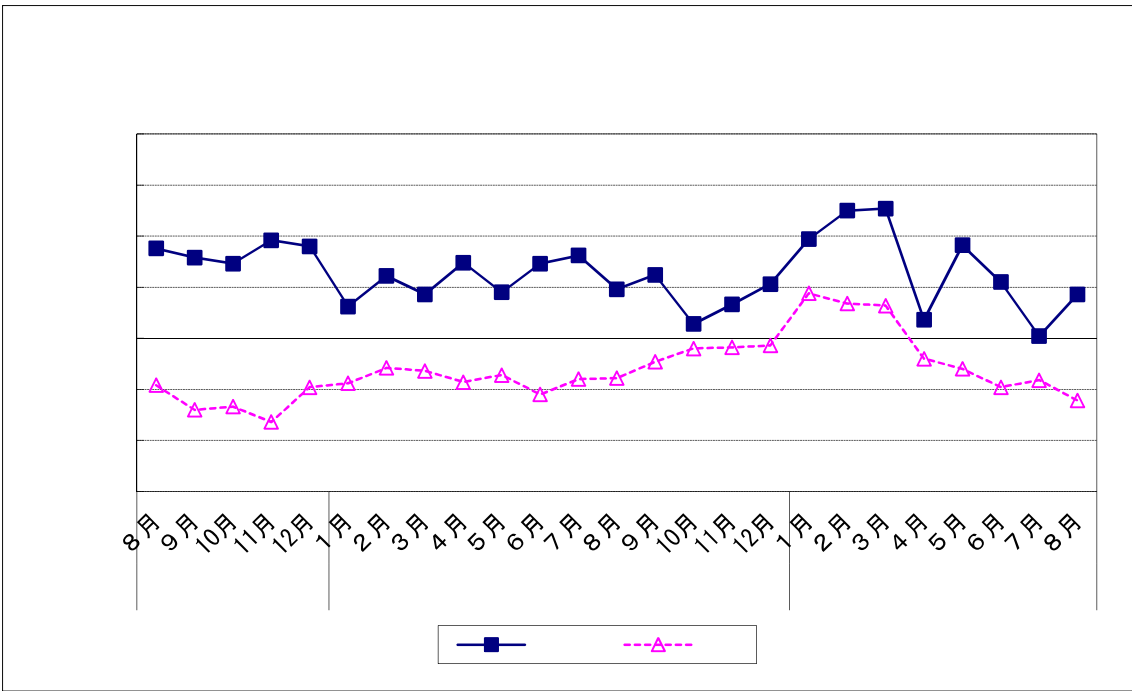

--

--

資料出所：福岡県調査統計課「鋁工業指数」

資料出所：福岡県調査統計課「鈦工業指数」