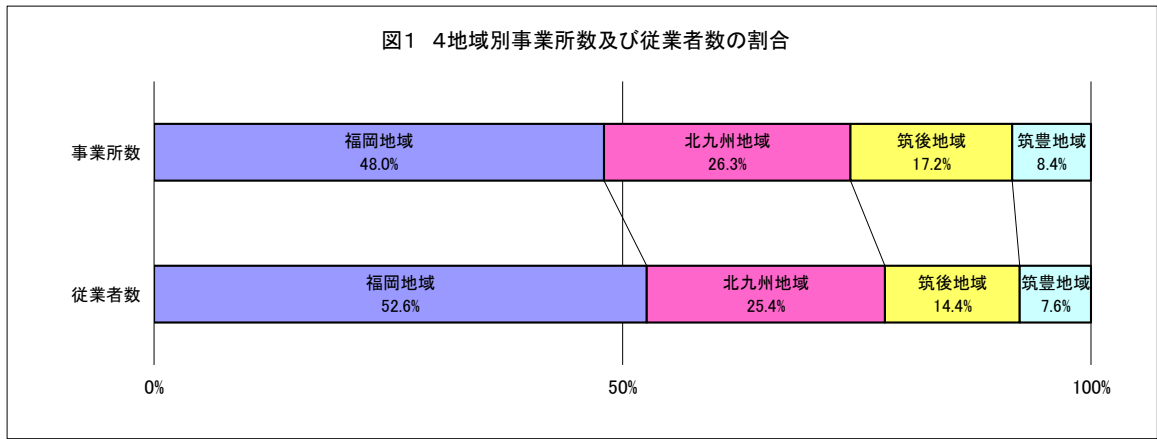

2. 県内4地域別の事業所数及び従業者数

事業所数、従業者数ともに 福岡地域が 県全体の 約半数 を占める

4. 産業大分類別の事業所数及び従業者数

事業所数が最も多いのは「卸売業、小売業」で全産業の28.6%を占める

表6 産業大分類別の事業所数の割合

産業大分類	事業所数		全産業に占める割合		
		全国順位	福岡県	全国平均	順位
農業, 林業	707	13位	0.3%	0.5%	38位
漁業	36	31位	0.0%	0.1%	27位
鉱業, 採石業, 砂利採取業	85	10位	0.0%	0.0%	32位
建設業	21,792	8位	9.4%	9.7%	35位
製造業	13,109	11位	5.7%	8.9%	39位
電気・ガス・熱供給・水道業	366	5位	0.2%	0.1%	1位
情報通信業	3,102	5位	1.3%	1.3%	4位
運輸業, 郵便業	6,035	7位	2.6%	2.5%	11位
卸売業, 小売業	66,240	5位	28.6%	25.7%	3位
金融業, 保険業	3,808	6位	1.6%	1.5%	17位
不動産業, 物品賃貸業	15,250	8位	6.6%	6.8%	12位
学術研究, 専門・技術サービス業	9,473	5位	4.1%	4.0%	5位
宿泊業, 飲食サービス業	30,078	8位	13.0%	12.9%	15位
生活関連サービス業, 娯楽業	20,069	8位	8.7%	8.5%	24位
教育, 学習支援業	7,849	9位	3.4%	3.7%	43位
医療, 福祉	16,098	8位	7.0%	6.2%	4位
複合サービス事業	1,282	6位	0.6%	0.6%	34位
サービス業(他に分類されないもの)	15,051	7位	6.5%	6.2%	23位
公務(他に分類されるものを除く)	1,136	8位	0.5%	0.7%	39位
全産業	231,566	8位	100.0%	100.0%	—

従業者数が最も多いのは「卸売業、小売業」で全産業の21.8%を占める

表7 産業大分類別の従業者数の割合

産業大分類	従業者数	全国順位	全産業に占める割合		
			福岡県	全国平均	順位
農業、林業	7,898	15位	0.3%	0.5%	39位
漁業	454	29位	0.0%	0.1%	29位
鉱業、採石業、砂利採取業	942	7位	0.0%	0.0%	26位
建設業	190,731	7位	7.9%	6.9%	16位
製造業	261,086	9位	10.8%	15.6%	43位
電気・ガス・熱供給・水道業	12,023	6位	0.5%	0.5%	14位
情報通信業	57,536	5位	2.4%	2.7%	4位
運輸業、郵便業	152,637	8位	6.3%	5.7%	4位
卸売業、小売業	527,437	6位	21.8%	20.2%	3位
金融業、保険業	57,975	6位	2.4%	2.5%	11位
不動産業、物品賃貸業	60,201	8位	2.5%	2.5%	6位
学術研究、専門・技術サービス業	63,897	8位	2.6%	3.0%	12位
宿泊業、飲食サービス業	221,761	9位	9.2%	9.1%	15位
生活関連サービス業、娯楽業	109,969	9位	4.5%	4.4%	19位
教育、学習支援業	122,403	9位	5.1%	4.9%	13位
医療、福祉	293,110	6位	12.1%	10.2%	18位
複合サービス事業	12,703	8位	0.5%	0.6%	40位
サービス業(他に分類されないもの)	195,651	6位	8.1%	7.5%	4位
公務(他に分類されるものを除く)	73,312	7位	3.0%	3.0%	28位
全産業	2,421,726	8位	100.0%	100.0%	—

従業者数の男女比を産業大分類別にみると、男性は「電気・ガス・熱供給・水道業」
 (89. 0 %)、女性は「医療、福祉」(75. 5%) が最も高い

図3 産業大分類別従業者数の男女比

5. 従業員規模別の事業所数及び従業員数

従業員規模 20人未満の事業所が 全体の 約9割 を占めている

6. 経営組織別の事業所数及び従業員数

「法人」の事業所数は「個人経営」の事業所数の 約 1.3 倍

平成21年経済センサスー基礎調査の概要