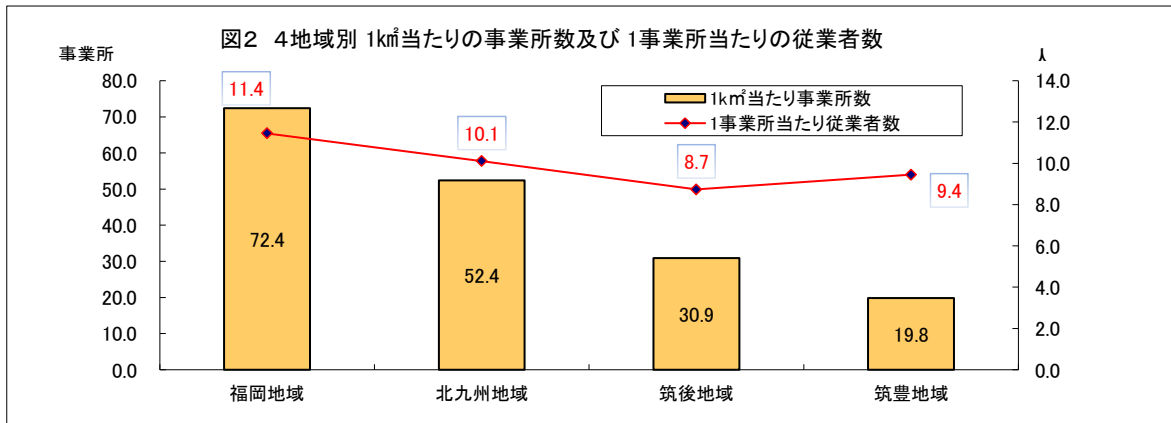

2. 県内4地域別の事業所数及び従業者数

事業所数、従業者数ともに 福岡地域が 県全体の 約半数 を占める

4. 産業大分類別の事業所数及び従業者数

事業所数が最も多いのは「卸売業、小売業」で全産業の28.6%を占める

表6 産業大分類別の事業所数の割合

産業大分類	事業所数		全産業に占める割合		
		全国順位	福岡県	全国平均	順位
農業, 林業	707	13位	0.3%	0.5%	38位
漁業	36	31位	0.0%	0.1%	27位
鉱業, 採石業, 砂利採取業	85	10位	0.0%	0.0%	32位
建設業	21,792	8位	9.4%	9.7%	35位
製造業	13,109	11位	5.7%	8.9%	39位
電気・ガス・熱供給・水道業	366	5位	0.2%	0.1%	1位
情報通信業	3,102	5位	1.3%	1.3%	4位
運輸業, 郵便業	6,035	7位	2.6%	2.5%	11位
卸売業, 小売業	66,240	5位	28.6%	25.7%	3位
金融業, 保険業	3,808	6位	1.6%	1.5%	17位
不動産業, 物品賃貸業	15,250	8位	6.6%	6.8%	12位
学術研究, 専門・技術サービス業	9,473	5位	4.1%	4.0%	5位
宿泊業, 飲食サービス業	30,078	8位	13.0%	12.9%	15位
生活関連サービス業, 娯楽業	20,069	8位	8.7%	8.5%	24位
教育, 学習支援業	7,849	9位	3.4%	3.7%	43位
医療, 福祉	16,098	8位	7.0%	6.2%	4位
複合サービス事業	1,282	6位	0.6%	0.6%	34位
サービス業(他に分類されないもの)	15,051	7位	6.5%	6.2%	23位
公務(他に分類されるものを除く)	1,136	8位	0.5%	0.7%	39位
全産業	231,566	8位	100.0%	100.0%	—

従業者数が最も多いのは「卸売業、小売業」で全産業の21.8%を占める

表7 産業大分類別の従業者数の割合

産業大分類	従業者数	全国順位	全産業に占める割合		
			福岡県	全国平均	順位
農業、林業	7,898	15位	0.3%	0.5%	39位
漁業	454	29位	0.0%	0.1%	29位
鉱業、採石業、砂利採取業	942	7位	0.0%	0.0%	26位
建設業	190,731	7位	7.9%	6.9%	16位
製造業	261,086	9位	10.8%	15.6%	43位
電気・ガス・熱供給・水道業	12,023	6位	0.5%	0.5%	14位
情報通信業	57,536	5位	2.4%	2.7%	4位
運輸業、郵便業	152,637	8位	6.3%	5.7%	4位
卸売業、小売業	527,437	6位	21.8%	20.2%	3位
金融業、保険業	57,975	6位	2.4%	2.5%	11位
不動産業、物品賃貸業	60,201	8位	2.5%	2.5%	6位
学術研究、専門・技術サービス業	63,897	8位	2.6%	3.0%	12位
宿泊業、飲食サービス業	221,761	9位	9.2%	9.1%	15位
生活関連サービス業、娯楽業	109,969	9位	4.5%	4.4%	19位
教育、学習支援業	122,403	9位	5.1%	4.9%	13位
医療、福祉	293,110	6位	12.1%	10.2%	18位
複合サービス事業	12,703	8位	0.5%	0.6%	40位
サービス業(他に分類されないもの)	195,651	6位	8.1%	7.5%	4位
公務(他に分類されるものを除く)	73,312	7位	3.0%	3.0%	28位
全産業	2,421,726	8位	100.0%	100.0%	—

従業者数の男女比を産業大分類別にみると、男性は「電気・ガス・熱供給・水道業」
 (89. 0 %)、女性は「医療、福祉」(75. 5%) が最も高い

図3 産業大分類別従業者数の男女比

5. 従業員規模別の事業所数及び従業員数

従業員規模 20人未満の事業所が 全体の 約9割 を占めている

6. 経営組織別の事業所数及び従業員数

「法人」の事業所数は「個人経営」の事業所数の 約 1.3 倍

平成21年経済センサスー基礎調査の概要