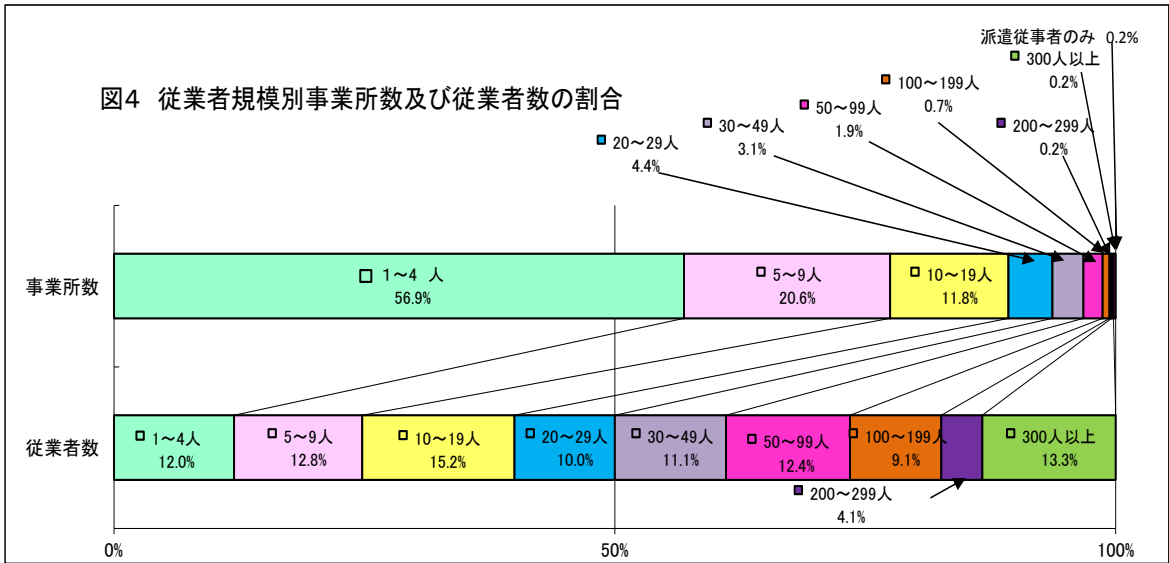

2. 県内4地域別の事業所数及び従業者数

事業所数、従業者数ともに 福岡地域が 県全体の 約半数 を占める

4. 産業大分類別の事業所数及び従業者数

事業所数が最も多いのは「卸売業、小売業」で全産業の28.6%を占める

表6 産業大分類別の事業所数の割合

産業大分類	事業所数		全産業に占める割合		
		全国順位	福岡県	全国平均	順位
農業, 林業	707	13位	0.3%	0.5%	38位
漁業	36	31位	0.0%	0.1%	27位
鉱業, 採石業, 砂利採取業	85	10位	0.0%	0.0%	32位
建設業	21,792	8位	9.4%	9.7%	35位
製造業	13,109	11位	5.7%	8.9%	39位
電気・ガス・熱供給・水道業	366	5位	0.2%	0.1%	1位
情報通信業	3,102	5位	1.3%	1.3%	4位
運輸業, 郵便業	6,035	7位	2.6%	2.5%	11位
卸売業, 小売業	66,240	5位	28.6%	25.7%	3位
金融業, 保険業	3,808	6位	1.6%	1.5%	17位
不動産業, 物品賃貸業	15,250	8位	6.6%	6.8%	12位
学術研究, 専門・技術サービス業	9,473	5位	4.1%	4.0%	5位
宿泊業, 飲食サービス業	30,078	8位	13.0%	12.9%	15位
生活関連サービス業, 娯楽業	20,069	8位	8.7%	8.5%	24位
教育, 学習支援業	7,849	9位	3.4%	3.7%	43位
医療, 福祉	16,098	8位	7.0%	6.2%	4位
複合サービス事業	1,282	6位	0.6%	0.6%	34位
サービス業(他に分類されないもの)	15,051	7位	6.5%	6.2%	23位
公務(他に分類されるものを除く)	1,136	8位	0.5%	0.7%	39位
全産業	231,566	8位	100.0%	100.0%	—

従業者数が最も多いのは「卸売業、小売業」で全産業の21.8%を占める

表7 産業大分類別の従業者数の割合

産業大分類	従業者数	全国順位	全産業に占める割合		
			福岡県	全国平均	順位
農業、林業	7,898	15位	0.3%	0.5%	39位
漁業	454	29位	0.0%	0.1%	29位
鉱業、採石業、砂利採取業	942	7位	0.0%	0.0%	26位
建設業	190,731	7位	7.9%	6.9%	16位
製造業	261,086	9位	10.8%	15.6%	43位
電気・ガス・熱供給・水道業	12,023	6位	0.5%	0.5%	14位
情報通信業	57,536	5位	2.4%	2.7%	4位
運輸業、郵便業	152,637	8位	6.3%	5.7%	4位
卸売業、小売業	527,437	6位	21.8%	20.2%	3位
金融業、保険業	57,975	6位	2.4%	2.5%	11位
不動産業、物品賃貸業	60,201	8位	2.5%	2.5%	6位
学術研究、専門・技術サービス業	63,897	8位	2.6%	3.0%	12位
宿泊業、飲食サービス業	221,761	9位	9.2%	9.1%	15位
生活関連サービス業、娯楽業	109,969	9位	4.5%	4.4%	19位
教育、学習支援業	122,403	9位	5.1%	4.9%	13位
医療、福祉	293,110	6位	12.1%	10.2%	18位
複合サービス事業	12,703	8位	0.5%	0.6%	40位
サービス業(他に分類されないもの)	195,651	6位	8.1%	7.5%	4位
公務(他に分類されるものを除く)	73,312	7位	3.0%	3.0%	28位
全産業	2,421,726	8位	100.0%	100.0%	—

従業者数の男女比を産業大分類別にみると、男性は「電気・ガス・熱供給・水道業」
 (89. 0 %)、女性は「医療、福祉」(75. 5%) が最も高い

図3 産業大分類別従業者数の男女比

5. 従業員規模別の事業所数及び従業員数

従業員規模 20人未満の事業所が 全体の 約9割 を占めている

6. 経営組織別の事業所数及び従業員数

「法人」の事業所数は「個人経営」の事業所数の 約 1.3 倍

平成21年経済センサスー基礎調査の概要

調査の目的

調査の対象

調査事項

調査の時期

調査の方法

【 利用上の注意 】

平成24年経済センサスー活動調査

～平成24年2月1日 経済センサスー活動調査 を実施します。～