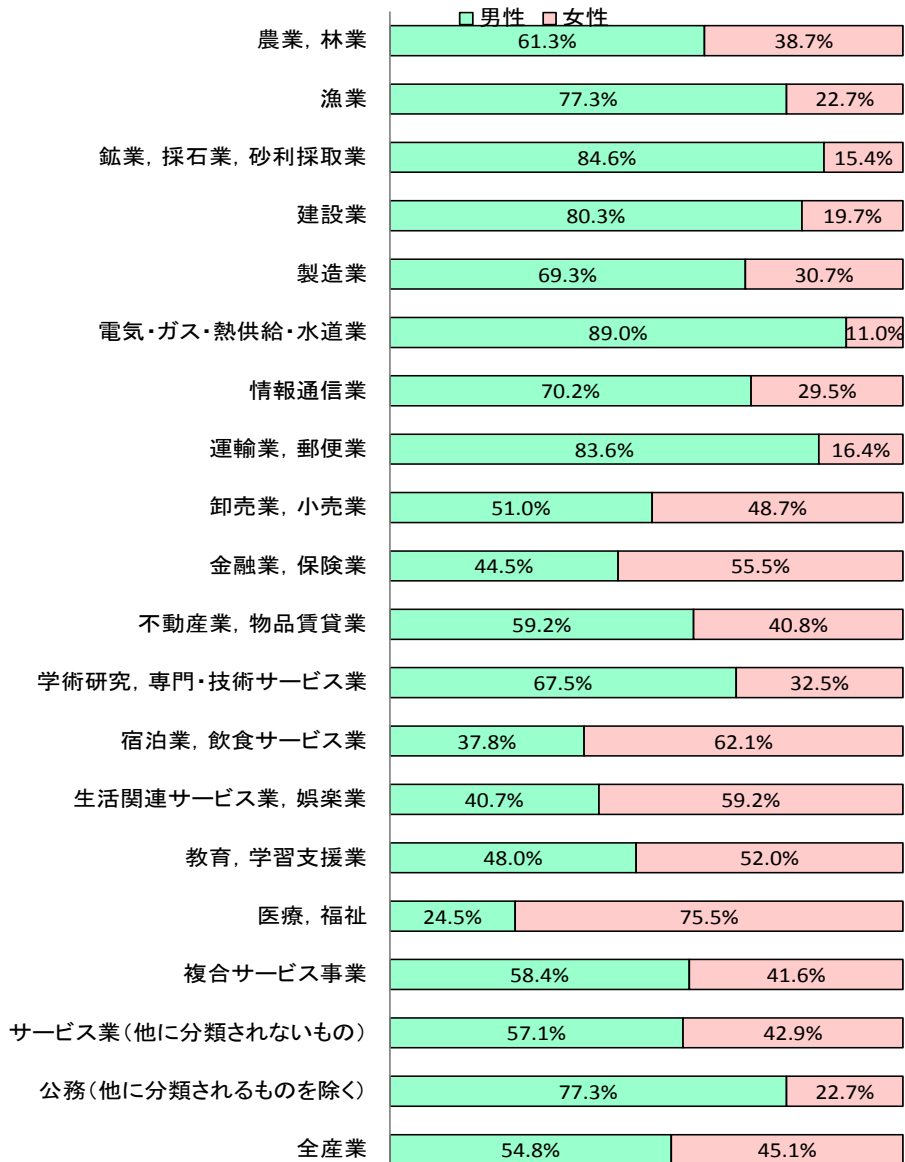

2. 県内4地域別の事業所数及び従業者数

事業所数、従業者数ともに 福岡地域が 県全体の 約半数 を占める

4. 産業大分類別の事業所数及び従業者数

事業所数が最も多いのは「卸売業、小売業」で全産業の28.6%を占める

表6 産業大分類別の事業所数の割合

産業大分類	事業所数		全産業に占める割合		
		全国順位	福岡県	全国平均	順位
農業, 林業	707	13位	0.3%	0.5%	38位
漁業	36	31位	0.0%	0.1%	27位
鉱業, 採石業, 砂利採取業	85	10位	0.0%	0.0%	32位
建設業	21,792	8位	9.4%	9.7%	35位
製造業	13,109	11位	5.7%	8.9%	39位
電気・ガス・熱供給・水道業	366	5位	0.2%	0.1%	1位
情報通信業	3,102	5位	1.3%	1.3%	4位
運輸業, 郵便業	6,035	7位	2.6%	2.5%	11位
卸売業, 小売業	66,240	5位	28.6%	25.7%	3位
金融業, 保険業	3,808	6位	1.6%	1.5%	17位
不動産業, 物品賃貸業	15,250	8位	6.6%	6.8%	12位
学術研究, 専門・技術サービス業	9,473	5位	4.1%	4.0%	5位
宿泊業, 飲食サービス業	30,078	8位	13.0%	12.9%	15位
生活関連サービス業, 娯楽業	20,069	8位	8.7%	8.5%	24位
教育, 学習支援業	7,849	9位	3.4%	3.7%	43位
医療, 福祉	16,098	8位	7.0%	6.2%	4位
複合サービス事業	1,282	6位	0.6%	0.6%	34位
サービス業(他に分類されないもの)	15,051	7位	6.5%	6.2%	23位
公務(他に分類されるものを除く)	1,136	8位	0.5%	0.7%	39位
全産業	231,566	8位	100.0%	100.0%	—

従業者数が最も多いのは「卸売業、小売業」で全産業の21.8%を占める

表7 産業大分類別の従業者数の割合

産業大分類	従業者数	全国順位	全産業に占める割合		
			福岡県	全国平均	順位
農業、林業	7,898	15位	0.3%	0.5%	39位
漁業	454	29位	0.0%	0.1%	29位
鉱業、採石業、砂利採取業	942	7位	0.0%	0.0%	26位
建設業	190,731	7位	7.9%	6.9%	16位
製造業	261,086	9位	10.8%	15.6%	43位
電気・ガス・熱供給・水道業	12,023	6位	0.5%	0.5%	14位
情報通信業	57,536	5位	2.4%	2.7%	4位
運輸業、郵便業	152,637	8位	6.3%	5.7%	4位
卸売業、小売業	527,437	6位	21.8%	20.2%	3位
金融業、保険業	57,975	6位	2.4%	2.5%	11位
不動産業、物品賃貸業	60,201	8位	2.5%	2.5%	6位
学術研究、専門・技術サービス業	63,897	8位	2.6%	3.0%	12位
宿泊業、飲食サービス業	221,761	9位	9.2%	9.1%	15位
生活関連サービス業、娯楽業	109,969	9位	4.5%	4.4%	19位
教育、学習支援業	122,403	9位	5.1%	4.9%	13位
医療、福祉	293,110	6位	12.1%	10.2%	18位
複合サービス事業	12,703	8位	0.5%	0.6%	40位
サービス業(他に分類されないもの)	195,651	6位	8.1%	7.5%	4位
公務(他に分類されるものを除く)	73,312	7位	3.0%	3.0%	28位
全産業	2,421,726	8位	100.0%	100.0%	—

従業者数の男女比を産業大分類別にみると、男性は「電気・ガス・熱供給・水道業」
 (89. 0 %)、女性は「医療、福祉」(75. 5%) が最も高い

図3 産業大分類別従業者数の男女比

5. 従業員規模別の事業所数及び従業員数

従業員規模 20人未満の事業所が 全体の 約9割 を占めている

6. 経営組織別の事業所数及び従業員数

「法人」の事業所数は「個人経営」の事業所数の 約 1.3 倍

平成21年経済センサスー基礎調査の概要

調査の目的

調査の対象

調査事項

調査の時期

調査の方法

【 利用上の注意 】

平成24年経済センサスー活動調査

～平成24年2月1日 経済センサスー活動調査 を実施します。～