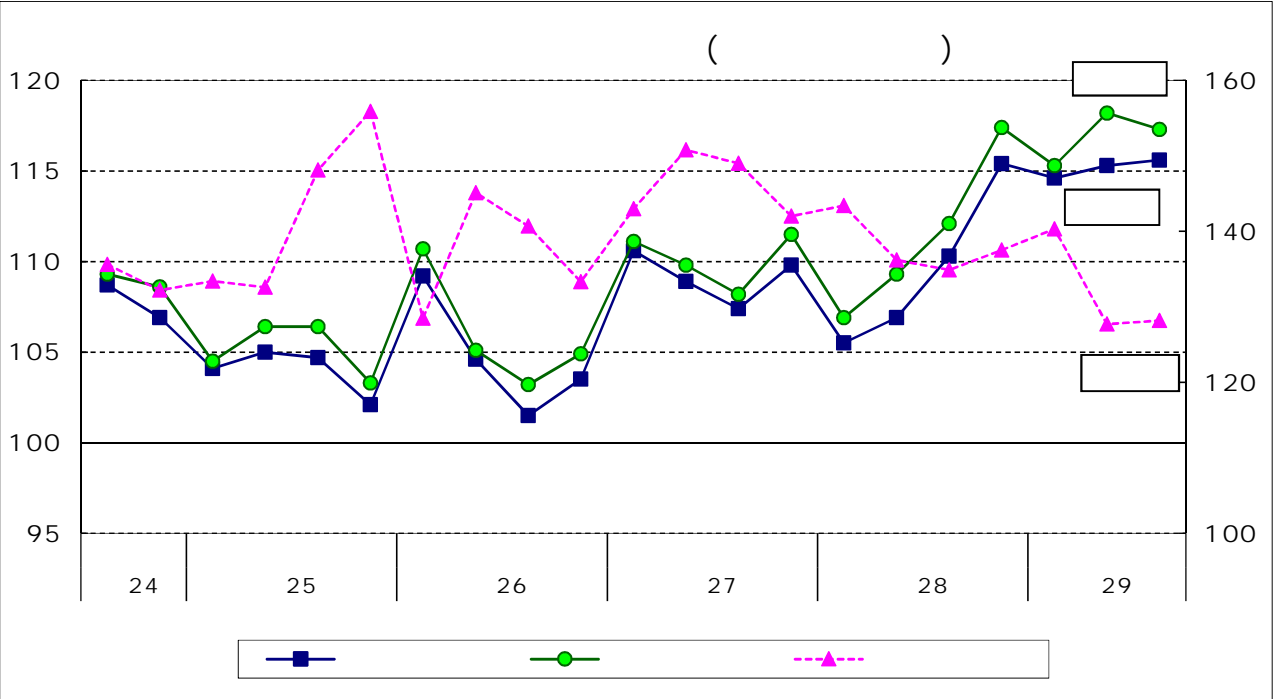

22 2010

2

187

118

-
0.0

x

	⋮
	⋮
	⋮
	⋮

22 100

		119.3	3.1	122.7	3.7
		121.4	3.5	124.3	4.4
		128.2	1.8	135.9	5.0
		110.3	4.4	112.5	0.8
		112.6	3.6	117.8	0.8
		114.8	0.3	115.4	0.4
		102.5	1.0	106.2	2.6
		99.3	2.5	105.1	1.5
		107.3	0.0	107.1	2.4

22 100

		110.3	3.2	112.1	2.6	134.9	1.0
		115.4	4.6	117.4	4.7	137.5	1.9
		114.6	0.7	115.3	1.8	140.3	2.0
		115.3	0.6	118.2	2.5	127.7	9.0
		115.6	0.3	117.3	0.8	128.2	0.4
		112.6	1.6	113.9	2.7	143.0	9.7
		117.3	6.3	120.4	6.6	134.2	3.4
		113.4	8.0	114.5	7.2	127.6	2.1
		112.1	7.4	114.0	7.9	127.5	6.3
		116.9	3.8	118.2	3.8	135.9	5.0

—

—

w=631.9

w=3748.3

092 651 1111

092 643 3190

F A X

092 643 3192