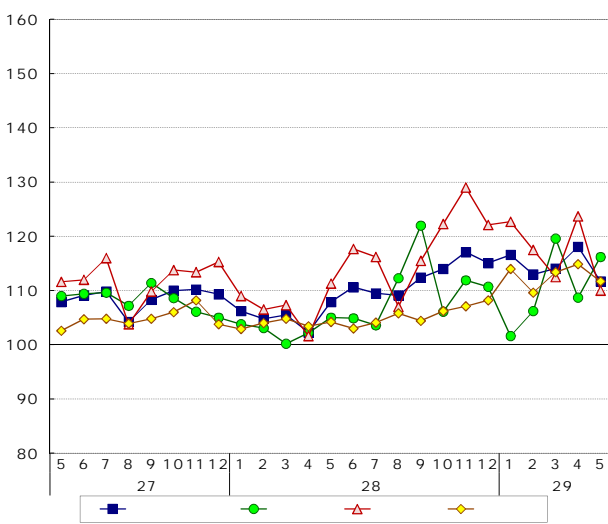

| | | | |
|--|------|------|---|
| | | | |
| | 3.0 | 3.6 | |
| | 14.1 | 10.2 | |
| | 1.1 | 1.4 | |
| | 3.8 | 77.2 | |
| | 13.1 | 0.3 | |
| | 2.8 | 14.3 | |
| | 6.6 | 3.6 | — |
| | 5.1 | 6.5 | |
| | 3.6 | 7.0 | |

| | | | |
|--|------|-------|---|
| | | | |
| | 1.4 | 3.9 | |
| | 8.6 | 8.5 | |
| | 14.2 | 24.6 | |
| | 19.6 | 120.5 | |
| | 8.3 | 14.7 | |
| | 1.0 | 1.5 | |
| | 1.1 | 5.9 | — |
| | 1.6 | 1.8 | |
| | 5.6 | 3.1 | |

w=631.9

w=1723.2

w=1433.5

w=4818.2

w=3748.3

092 651 1111

092 643 3190

F A X