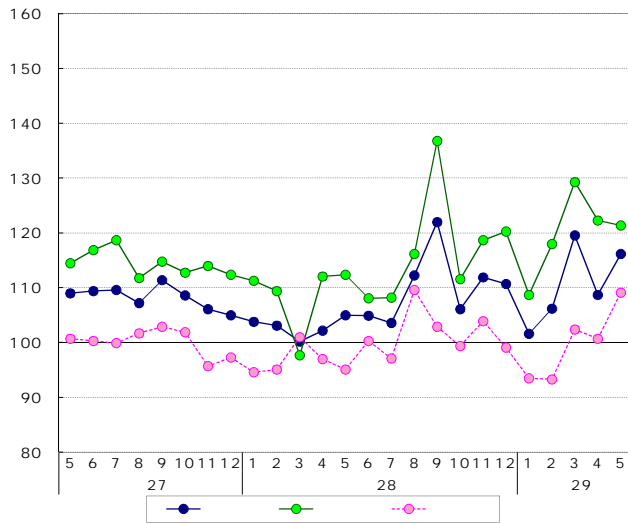

| | | | |
|--|------|------|---|
| | | | |
| | 3.0 | 3.6 | |
| | 14.1 | 10.2 | |
| | 1.1 | 1.4 | |
| | 3.8 | 77.2 | |
| | 13.1 | 0.3 | |
| | 2.8 | 14.3 | |
| | 6.6 | 3.6 | — |
| | 5.1 | 6.5 | |
| | 3.6 | 7.0 | |

| | | | |
|--|------|-------|---|
| | | | |
| | 1.4 | 3.9 | |
| | 8.6 | 8.5 | |
| | 14.2 | 24.6 | |
| | 19.6 | 120.5 | |
| | 8.3 | 14.7 | |
| | 1.0 | 1.5 | |
| | 1.1 | 5.9 | — |
| | 1.6 | 1.8 | |
| | 5.6 | 3.1 | |

w=631.9

w=1723.2

w=1433.5

w=4818.2

w=3748.3

092 651 1111

092 643 3190

F A X