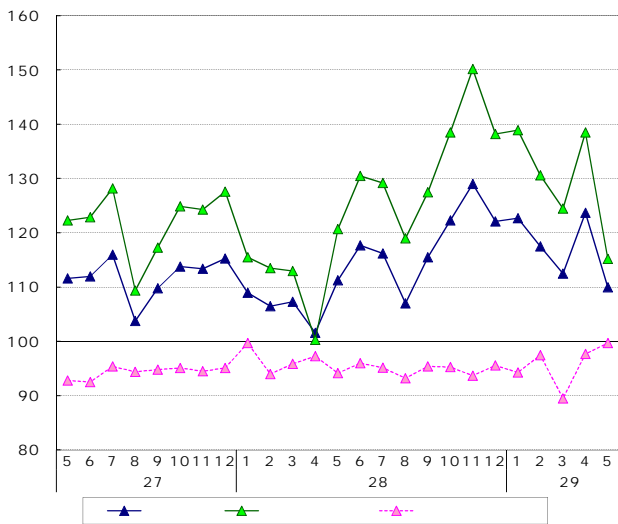

| | | | |
|--|------|-------|---|
| | | | |
| | 1.4 | 3.9 | |
| | 8.6 | 8.5 | |
| | 14.2 | 24.6 | |
| | 19.6 | 120.5 | |
| | 8.3 | 14.7 | |
| | 1.0 | 1.5 | |
| | 1.1 | 5.9 | — |
| | 1.6 | 1.8 | |
| | 5.6 | 3.1 | |

w=631.9

w=1723.2

w=1433.5

w=4818.2

w=3748.3

092 651 1111

092 643 3190

F A X