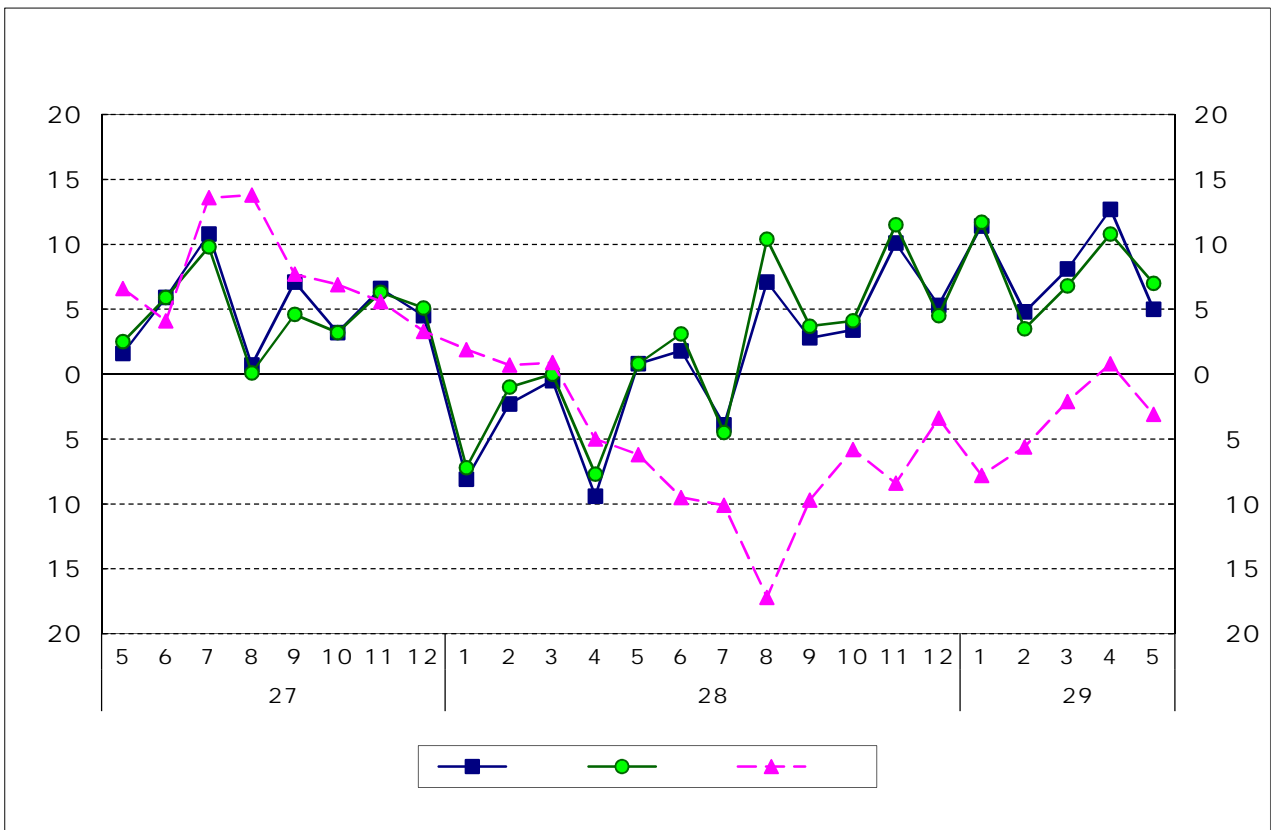

22 2010

2

187

118

-
0.0

x

22 100

| | | | | | | | |
|--|--|-------|-----|-------|-----|-------|-----|
| | | | | | | | |
| | | 105.5 | 3.9 | 106.9 | 4.1 | 143.4 | 1.0 |
| | | 106.9 | 1.3 | 109.3 | 2.2 | 136.2 | 5.0 |
| | | 110.3 | 3.2 | 112.1 | 2.6 | 134.9 | 1.0 |
| | | 115.4 | 4.6 | 117.4 | 4.7 | 137.5 | 1.9 |
| | | 114.6 | 0.7 | 115.3 | 1.8 | 140.3 | 2.0 |
| | | | | | | | |
| | | 105.0 | 3.6 | 106.8 | 2.6 | 130.4 | 0.9 |
| | | 104.4 | 2.2 | 105.7 | 1.2 | 136.0 | 9.5 |
| | | 112.6 | 1.6 | 113.9 | 2.7 | 143.0 | 9.7 |
| | | 117.3 | 6.3 | 120.4 | 6.6 | 134.2 | 3.4 |
| | | 113.4 | 8.0 | 114.5 | 7.2 | 127.6 | 2.1 |

| | | | |
|--|------|------|--|
| | | | |
| | 10.3 | 7.8 | |
| | 13.9 | 1.7 | |
| | 3.4 | 3.4 | |
| | 1.7 | 70.6 | |
| | 18.4 | 1.7 | |
| | 0.8 | 10.9 | |
| | 0.6 | 1.2 | |
| | 4.7 | 7.0 | |
| | 5.4 | 5.0 | |

| | | | |
|--|------|------|---|
| | | | |
| | 3.0 | 3.6 | |
| | 14.1 | 10.2 | |
| | 1.1 | 1.4 | |
| | 3.8 | 77.2 | |
| | 13.1 | 0.3 | |
| | 2.8 | 14.3 | |
| | 6.6 | 3.6 | — |
| | 5.1 | 6.5 | |
| | 3.6 | 7.0 | |

w=631.9

w=1723.2

w=1433.5

w=4818.2

w=3748.3

092 651 1111

092 643 3190

F A X