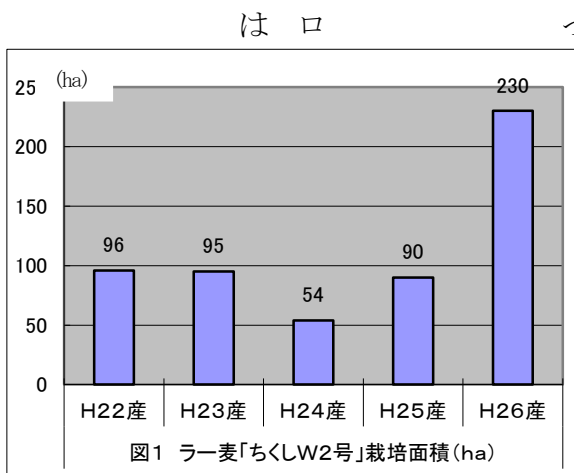

○ラー麦について

【要約】

25 11.2 26
230haは

【目的】

11.5 12
はのにわせせ
にわしっ
はれわ

1 活動対象の概況

25 2 90ha
26 8 230ha

2 活動の内容等

み

1. みにた
のんたはれせつ
にわみち はすたつ
せろ はと
な (12) せつ

3 活動の成果

11.2 に っ

25 2 90haく 26 8 230haは せつ

4 今後の見通し又は課題

はれわ の はれ はそわ
の はれ 12 そわ

○元気つくしについて

【要約】

ク はれ せつ とこせ せな わ 24 タ
 306ha(12ha)は でっ せ つし に 25
 っ ク み はれわ の はれ タ
 ク せつ

【目的】

とこせ よ のでな わちっ タ ク
 はれわ せつ

1 活動対象の概況(437 戸 306ha)

91 43ha 264 219ha 82 44ha

2 活動の内容等

はれわ せタ ク は
 タ ク は つ
 み せち せつ っ み に ク
 よ せつ