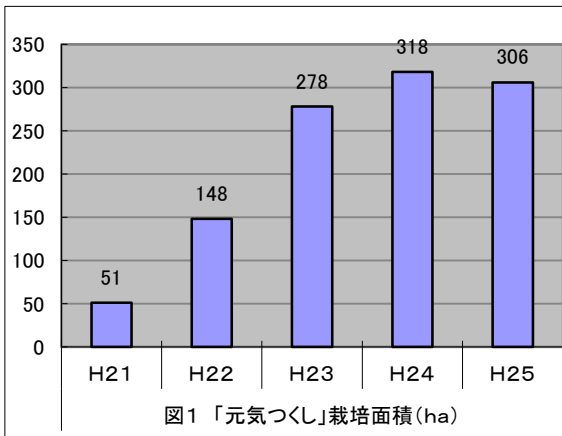

み

1. みにた
のんたはれせつ
にわみち はすたつ
せろ はと
な (12) せつ

3 活動の成果

11.2 に っ

25 2 90haく 26 8 230haは せつ

4 今後の見通し又は課題

はれわ の はれ はそわ
の はれ 12 そわ

○元気つくしについて

【要約】

ク はれ せつ とこせ せな わ 24 タ
 306ha(12ha)は でっ せ つし に 25
 っ ク み はれわ の はれ タ
 ク せつ

【目的】

とこせ よ のでな わちっ タ ク
 はれわ せつ

1 活動対象の概況(437 戸 306ha)

91 43ha 264 219ha 82 44ha

2 活動の内容等

はれわ せタ ク は
 タ ク は つ
 み せち せつ っ み に ク
 よ せつ

3. (く)

3 活動の成果

408kg/10a れ 42kg のくでっ タ ク せつ
 ク は つでっ
 306haは っ

4 今後の見通し又は課題

ク せ せつ は な
 は は せのくでっ はれわ の
 そわ

向 とこせ ロ 25 26